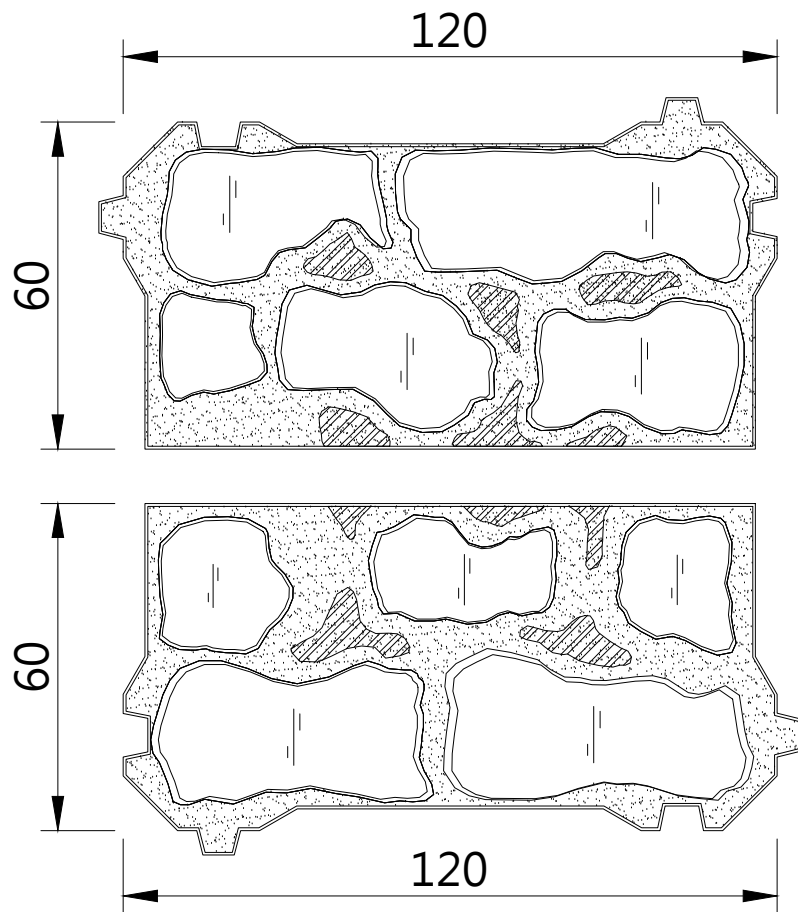

崗石植草磚(透心材質)(EF-7)
半磚收邊磚

尺寸:120*60*12cm(±1cm)

牌價:\$1850/m²

崗石植草磚(透心材質)(EF-7)
1/4磚收邊磚

尺寸:120*30*12cm(±1cm)

牌價:\$3170/m²