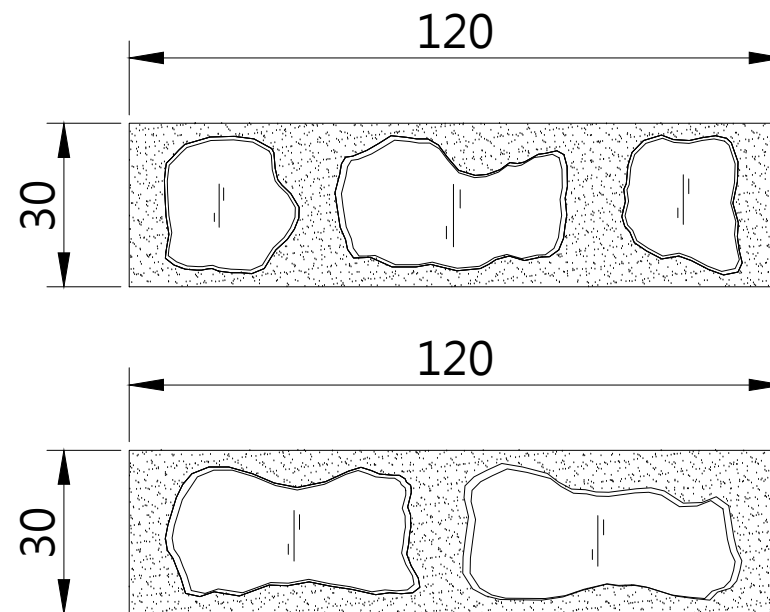

崗石植草磚(透心材質)(EF-7)
半磚收邊磚

尺寸:120*60*12cm(±1cm)

牌價:\$1850/m²

崗石植草磚(透心材質)(EF-7)
1/4磚收邊磚

尺寸:120*30*12cm(±1cm)

牌價:\$3170/m²